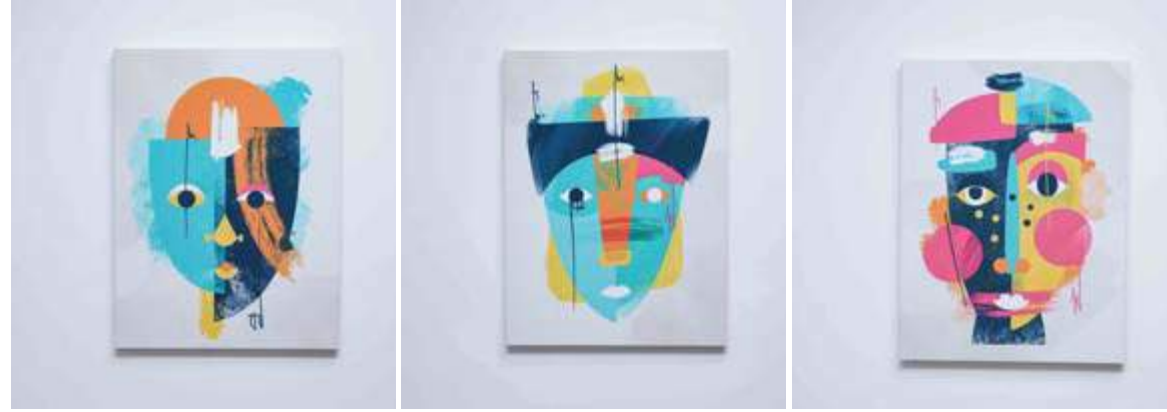

ÇERÇEVESİZ / UNFRAMED
60X80 CM
R05 A

ÇERÇEVESİZ / UNFRAMED
60X80 CM
R05 B

ÇERÇEVESİZ / UNFRAMED
60X80 CM
R05 C

çerçeve / frame (opsiyonel / optional)